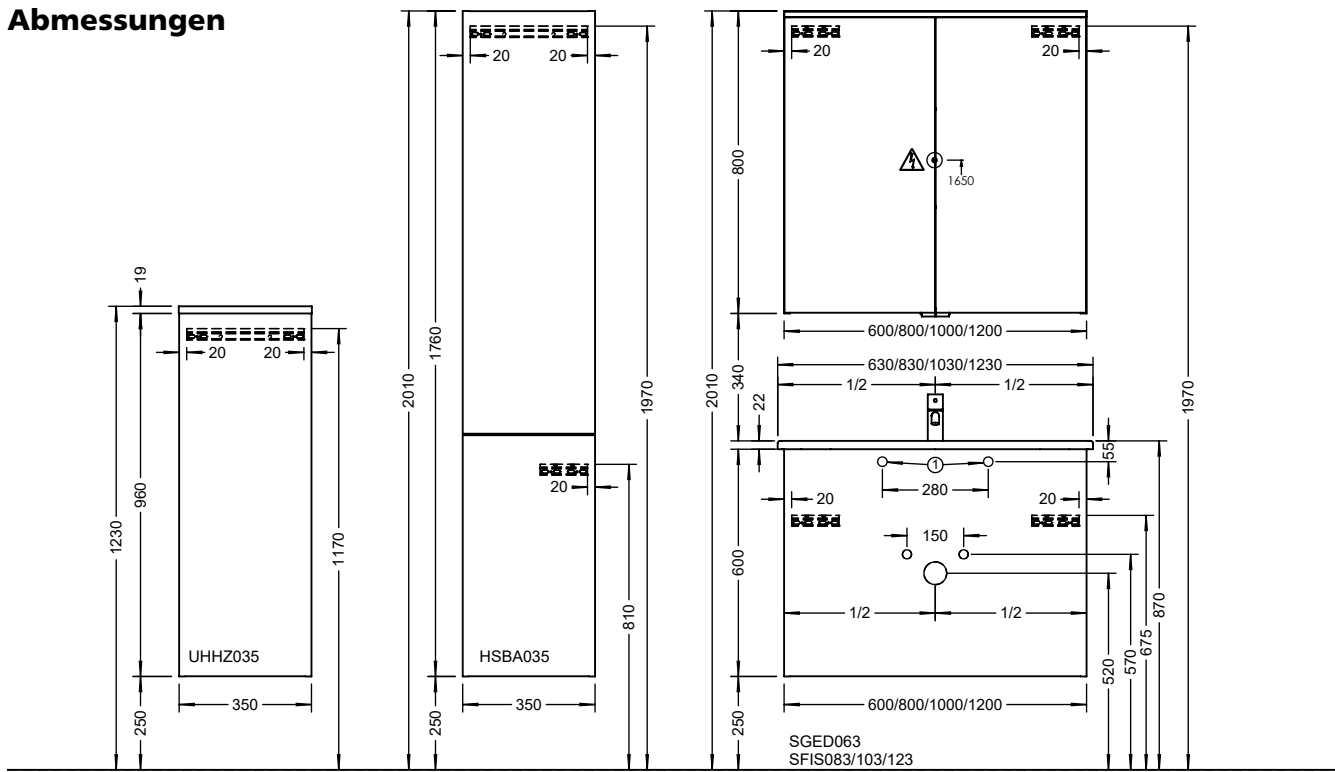

Abmessungen

Front weiss glänzend